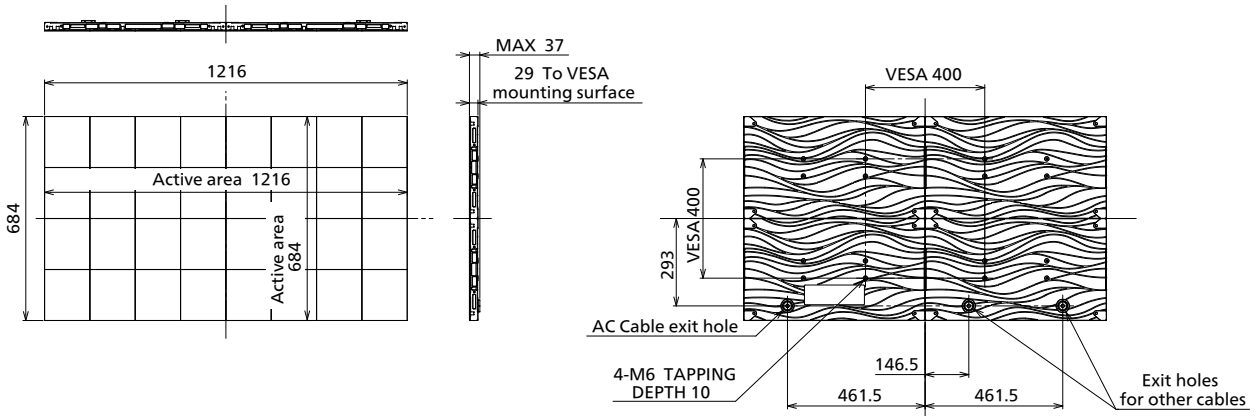

● 主な機能

LAN制御プロトコル対応	○
外部制御コマンド対応 (LAN制御)	○
無信号自動オフ	○
映像調整機能	○
画面位置設定	○
専用PCアプリ対応	○
稼働時間*	24時間/日

*長時間の運転を行う場合は、動画での表示をおすすめします。静止画を長時間表示した場合、残像が発生することがありますが、残像は動画等を表示することで改善することができます。

● 適合規格

安全規格	J62368-1
放射規格	J55032、JIS C61000-3-2

● リモコン

使用電源	DC 3.0 V (CR2025 1個)
操作距離	約7 m以内 (受信部正面)
質量	約30 g (電池含む)
外形寸法 (W x H x D)	40.1 x 108.0 x 9.8 mm

● 付属品

- ・ LEDモジュール x 32
- ・ LEDモジュール (予備) x 1
- ・ 電源コード (2 m) x 1
- ・ RJ-45ケーブル x 1 (1.2 m)
- ・ HDMI™ケーブル (機能拡張用 0.7 m) x 1、(機能拡張用 1.8 m) x 1
- ・ フェライトコア (HDMIケーブル 1.8 m、0.7 m用) x 4
- ・ USB A-Cケーブル (2 m) x 1
- ・ 外部IR受信ケーブル (1.5 m) x 1
- ・ リモコン x 1
- ・ コネクタプレート (固定孔4個) x 2
- ・ コネクタプレート (固定孔2個) x 4
- ・ 接続ネジ (M4-12) x 16
- ・ LEDモジュール取り外しツール x 1
- ・ 六角レンチ (HEX 3) x 1、(HEX 5) x 1
- ・ ケーブルホルダー x 3
- ・ ケーブル押さえ x 3
- ・ M4-8ネジ x 6
- ・ 配線孔キャップ (孔径Φ 8 mm) x 3
- ・ 取扱説明書 x 1

● 別売オプション

LEDモジュール	TY-MD12CS1
壁掛け金具	TY-WMT1
壁掛け金具設置治具	TY-WMT1J
カバーフレーム 横	TY-CF55LVH1
カバーフレーム 縦	TY-CF55LVV1
カバーフレーム コーナー	TY-CF55LVC1

● 外形寸法図

*一部の取付金具は製品の構造上取り付けられない場合があります。使用される前に外形寸法図をご確認ください。